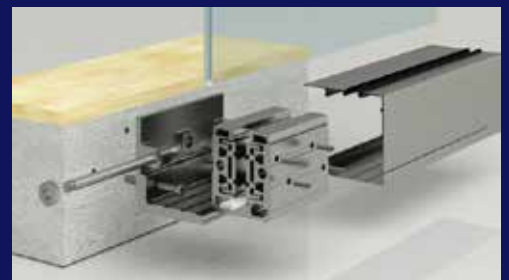

ΚΤΙΡΙΟ ΕΠΕ

Οι βάσεις καλύπτονται με καπάκια αλουμινίου οβάλ ή τετράγωνα, ανοδιωμένα σε απομίμηση ipox ή ξύλου με ελαστικά παρεμβίσματα που δίνουν τη δυνατότητα εύκολης αφαίρεσης σε περίπτωση αντικατάστασης του γυαλοπίνακα, χωρίς να προκαλούνται φθορές στο δάπεδο ή στο ίδιο σύστημα.

IRIS MODEL

IRIS A4

Σύστημα κάθετης στήριξης γυαλοπίνακα με βάσεις αλουμινίου και καπάκια επικάλυψης για τοποθέτηση γυάλινου κάγκελου πάνω ή εμπρός στο σθηαίο. Το σύστημα υποστηρίζεται κάθετα με γυαλοπίνακα 6+6 mm, 8+8 mm έως 10+10 mm με ύψος έως 1300 mm (Γυαλοπίνακας Triplex/Securit).

LYDIA MODEL

IRIS A4

CLIO MODEL

Σύστημα επιδαπέδιας ή ενδοδαπέδιας βάσης στήριξης γυαλοπίνακα με προφίλ αλουμινίου για την κατασκευή γυάλινου κάγκελου πάνω σε τελικό δάπεδο ή πάνω σε στηθαίο. Το σύστημα διαθέτει μεγάλη ποικιλία από προφίλ που μπορούν να καλύψουν όλες τις αρχιτεκτονικές απαιτήσεις. Το σύστημα δέχεται κάθετα γυαλοπίνακα πάχους 16-20 mm και ύψους έως 1100 mm (προτείνονται Triplex/Securit).