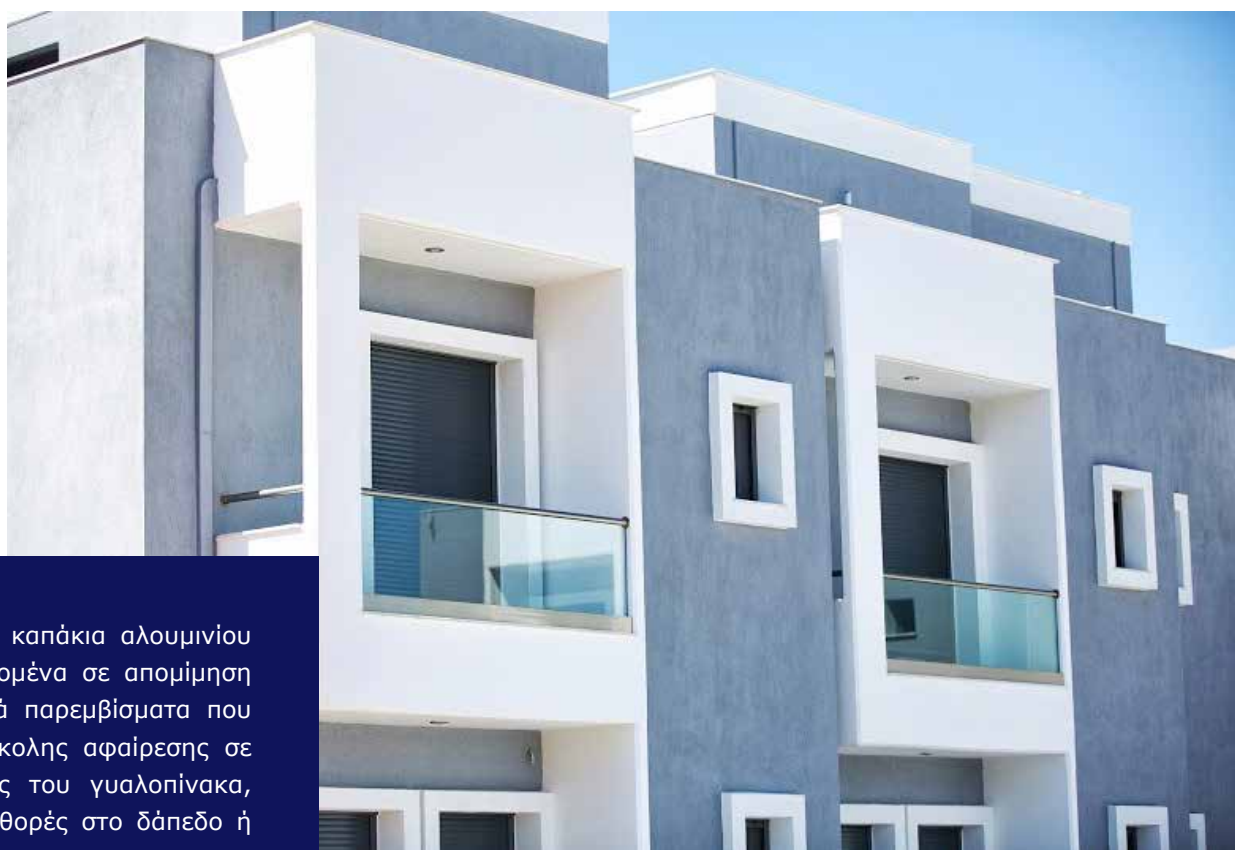

www.ktirio.com.gr

ΓΥΑΛΙΝΑ ΣΤΗΘΑΙΑ

IRIS MODEL

IRIS A1

Οι σύγχρονες αρχιτεκτονικές τάσεις υπαγορεύουν τον μινιμαλιστικό σχεδιασμό των μοντέρνων κατασκευών. Στα στηθαία εξωτερικών ή εσωτερικών μπαλκονιών η ανάγκη αυτή εξυπηρετείται με την αυξημένη χρήση γυάλινων επιφανειών.

ΚΤΙΡΙΟ ΕΠΕ

Οι βάσεις καλύπτονται με καπάκια αλουμινίου οβάλ ή τετράγωνα, ανοδιωμένα σε απομίμηση ipox ή ξύλου με ελαστικά παρεμβίσματα που δίνουν τη δυνατότητα εύκολης αφαίρεσης σε περίπτωση αντικατάστασης του γυαλοπίνακα, χωρίς να προκαλούνται φθορές στο δάπεδο ή στο ίδιο σύστημα.