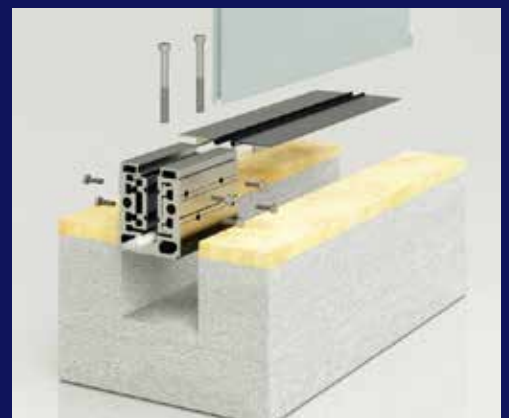

ΚΤΙΡΙΟ ΕΠΕ

Οι βάσεις καλύπτονται με καπάκια αλουμινίου οβάλ ή τετράγωνα, ανοδιωμένα σε απομίμηση ipox ή ξύλου με ελαστικά παρεμβίσματα που δίνουν τη δυνατότητα εύκολης αφαίρεσης σε περίπτωση αντικατάστασης του γυαλοπίνακα, χωρίς να προκαλούνται φθορές στο δάπεδο ή στο ίδιο σύστημα.

IRIS MODEL

IRIS A4

Σύστημα κάθετης στήριξης γυαλοπίνακα με βάσεις αλουμινίου και καπάκια επικάλυψης για τοποθέτηση γυάλινου κάγκελου πάνω ή εμπρός στο σθηαίο. Το σύστημα υποστηρίζεται κάθετα με γυαλοπίνακα 6+6 mm, 8+8 mm έως 10+10 mm με ύψος έως 1300 mm (Γυαλοπίνακας Triplex/Securit).

LYDIA MODEL

IRIS A4

CLIO MODEL

Σύστημα επιδαπέδιας ή ενδοδαπέδιας βάσης στήριξης γυαλοπίνακα με προφίλ αλουμινίου για την κατασκευή γυάλινου κάγκελου πάνω σε τελικό δάπεδο ή πάνω σε στηθαίο. Το σύστημα διαθέτει μεγάλη ποικιλία από προφίλ που μπορούν να καλύψουν όλες τις αρχιτεκτονικές απαιτήσεις. Το σύστημα δέχεται κάθετα γυαλοπίνακα πάχους 16-20 mm και ύψους έως 1100 mm (προτείνονται Triplex/Securit).